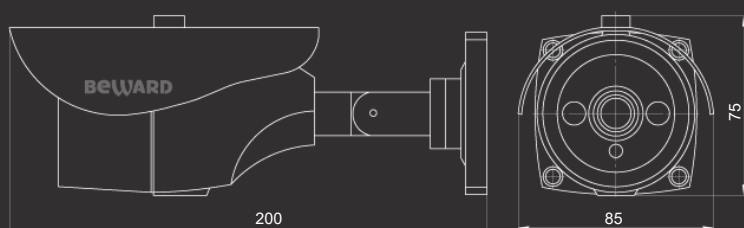

* Источник питания в комплект поставки не входит и приобретается отдельно.

** Указано пиковое значение при работе зум-объектива.

Внимание! При покупке изделия проверяйте комплектацию и отсутствие механических повреждений. Характеристики изделия могут быть изменены без предварительного уведомления.